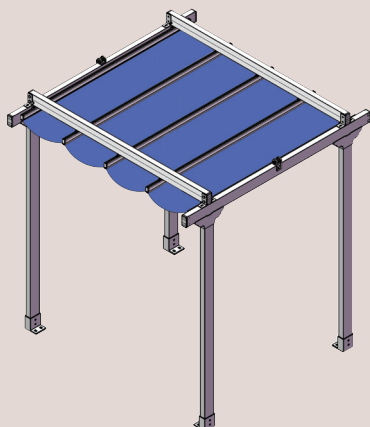

Max bredd 700 cm, max utfall 700 cm.
Fribärande max utfall 550 cm

Calpe Pergola

Standardfärg

Modellprogram och teknisk beskrivning

Calpe modell 100

Calpe modell 100 är uppbyggd på en 40x40 mm bärprofil i vitlackerad aluminium. Denna modell är anpassad för montage i undertak med konsoler alternativt att bärprofil skruvas direkt i undertaksreglar. Väv kan väljas ur Elissi textilkollektion. Reglage med lina alternativt motor. Väv viks ihop och samlas i ett paket i indraget läge. Max bredd 7 m, max utfall 7 m

Calpe modell 200

Calpe modell 200 är uppbyggd på en 40x80 mm bärprofil i vitlackerad aluminium. Montage i vägg och utliggare till ett stativ med stolpar. Väv kan väljas ur Elissi textilkollektion. Reglage med lina alternativt motor. Paket mot vägg i indraget läge. Max bredd 7 m, max utfall 7 m. Max fribärande utfall utan mittstöd 5,5 m.

Calpe modell 300

Calpe modell 300 är uppbyggd på en 40x80 mm bärprofil i vitlackerad aluminium. Denna modell anpassad för montage mellan två väggar. Väv kan väljas ur Elissi textilkollektion. Reglage med lina alternativt motor. Max bredd 7 m, max utfall 7 m. Max fribärande utfall utan mittstöd 5,5 m.

Calpe modell 400

Calpe modell 400 är uppbyggd på en 40x80 mm bärprofil i vitlackerad aluminium. Denna modell är helt fristående och uppbyggd på ett stativ med 4-6 ben beroende av bredd. Väv kan väljas ur Elissi textilkollektion. Reglage med lina alternativt motor. Max bredd 7 m, max utfall 7 m. Max fribärande utfall utan mittstöd 5,5 m.