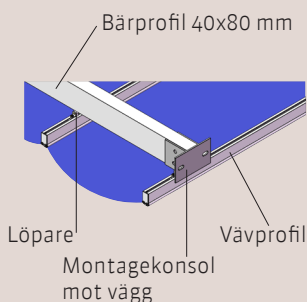

Max bredd 700 cm, max utfall 700 cm.
Fribärande max utfall 550 cm

Calpe Pergola

Standardfärg

Modellprogram och teknisk beskrivning

Calpe modell 100

Calpe modell 100 är uppbyggd på en 40x40 mm bärprofil i vitlackerad aluminium. Denna modell är anpassad för montage i undertak med konsoler alternativt att bärprofil skruvas direkt i undertaksreglar. Väv kan väljas ur Elissi textilkollektion. Reglage med lina alternativt motor. Väv viks ihop och samlas i ett paket i indraget läge. Max bredd 7 m, max utfall 7 m

Calpe modell 200

Calpe modell 200 är uppbyggd på en 40x80 mm bärprofil i vitlackerad aluminium. Montage i vägg och utliggare till ett stativ med stolpar. Väv kan väljas ur Elissi textilkollektion. Reglage med lina alternativt motor. Paket mot vägg i indraget läge. Max bredd 7 m, max utfall 7 m. Max fribärande utfall utan mittstöd 5,5 m.

Calpe modell 300

Calpe modell 300 är uppbyggd på en 40x80 mm bärprofil i vitlackerad aluminium. Denna modell anpassad för montage mellan två väggar. Väv kan väljas ur Elissi textilkollektion. Reglage med lina alternativt motor. Max bredd 7 m, max utfall 7 m. Max fribärande utfall utan mittstöd 5,5 m.

Calpe modell 400

Calpe modell 400 är uppbyggd på en 40x80 mm bärprofil i vitlackerad aluminium. Denna modell är helt fristående och uppbyggd på ett stativ med 4-6 ben beroende av bredd. Väv kan väljas ur Elissi textilkollektion. Reglage med lina alternativt motor. Max bredd 7 m, max utfall 7 m. Max fribärande utfall utan mittstöd 5,5 m.