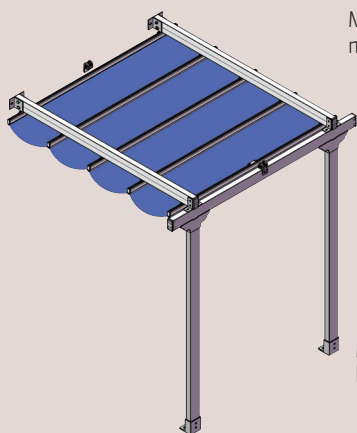

Max bredd 700 cm, max utfall 700 cm.
Fribärande max utfall 550 cm

Calpe Pergola

Standardfärg

Modellprogram och teknisk beskrivning

Calpe modell 100

Calpe modell 100 är uppbyggd på en 40x40 mm bärprofil i vitlackerad aluminium. Denna modell är anpassad för montage i undertak med konsoler alternativt att bärprofil skruvas direkt i undertaksreglar. Väv kan väljas ur Elissi textilkollektion. Reglage med lina alternativt motor. Väv viks ihop och samlas i ett paket i indraget läge. Max bredd 7 m, max utfall 7 m

Calpe modell 200

Calpe modell 200 är uppbyggd på en 40x80 mm bärprofil i vitlackerad aluminium. Montage i vägg och utliggare till ett stativ med stolpar. Väv kan väljas ur Elissi textilkollektion. Reglage med lina alternativt motor. Paket mot vägg i indraget läge. Max bredd 7 m, max utfall 7 m. Max fribärande utfall utan mittstöd 5,5 m.

Calpe modell 300

Calpe modell 300 är uppbyggd på en 40x80 mm bärprofil i vitlackerad aluminium. Denna modell anpassad för montage mellan två väggar. Väv kan väljas ur Elissi textilkollektion. Reglage med lina alternativt motor. Max bredd 7 m, max utfall 7 m. Max fribärande utfall utan mittstöd 5,5 m.

Calpe modell 400

Calpe modell 400 är uppbyggd på en 40x80 mm bärprofil i vitlackerad aluminium. Denna modell är helt fristående och uppbyggd på ett stativ med 4-6 ben beroende av bredd. Väv kan väljas ur Elissi textilkollektion. Reglage med lina alternativt motor. Max bredd 7 m, max utfall 7 m. Max fribärande utfall utan mittstöd 5,5 m.