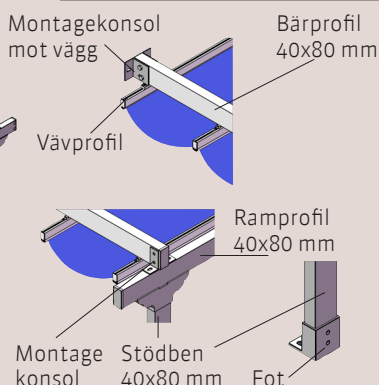

Max bredd 700 cm, max utfall 700 cm.
Fribärande max utfall 550 cm

Calpe Pergola

Standardfärg

Modellprogram och teknisk beskrivning

Calpe modell 100

Calpe modell 100 är uppbyggd på en 40x40 mm bärprofil i vitlackerad aluminium. Denna modell är anpassad för montage i undertak med konsoler alternativt att bärprofil skruvas direkt i undertaksreglar. Väv kan väljas ur Elissi textilkollektion. Reglage med lina alternativt motor. Väv viks ihop och samlas i ett paket i indraget läge. Max bredd 7 m, max utfall 7 m

Calpe modell 200

Calpe modell 200 är uppbyggd på en 40x80 mm bärprofil i vitlackerad aluminium. Montage i vägg och utliggare till ett stativ med stolpar. Väv kan väljas ur Elissi textilkollektion. Reglage med lina alternativt motor. Paket mot vägg i indraget läge. Max bredd 7 m, max utfall 7 m. Max fribärande utfall utan mittstöd 5,5 m.

Calpe modell 300

Calpe modell 300 är uppbyggd på en 40x80 mm bärprofil i vitlackerad aluminium. Denna modell anpassad för montage mellan två väggar. Väv kan väljas ur Elissi textilkollektion. Reglage med lina alternativt motor. Max bredd 7 m, max utfall 7 m. Max fribärande utfall utan mittstöd 5,5 m.

Calpe modell 400

Calpe modell 400 är uppbyggd på en 40x80 mm bärprofil i vitlackerad aluminium. Denna modell är helt fristående och uppbyggd på ett stativ med 4-6 ben beroende av bredd. Väv kan väljas ur Elissi textilkollektion. Reglage med lina alternativt motor. Max bredd 7 m, max utfall 7 m. Max fribärande utfall utan mittstöd 5,5 m.