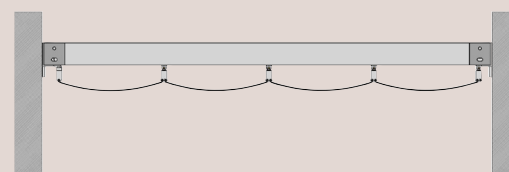

Max bredd 700 cm, max utfall 700 cm.
Fribärande max utfall 550 cm

Calpe Pergola

Standardfärg

Modellprogram och teknisk beskrivning

Calpe modell 100

Calpe modell 100 är uppbyggd på en 40x40 mm bärprofil i vitlackerad aluminium. Denna modell är anpassad för montage i undertak med konsoler alternativt att bärprofil skruvas direkt i undertaksreglar. Väv kan väljas ur Elissi textilkollektion. Reglage med lina alternativt motor. Väv viks ihop och samlas i ett paket i indraget läge. Max bredd 7 m, max utfall 7 m

Calpe modell 200

Calpe modell 200 är uppbyggd på en 40x80 mm bärprofil i vitlackerad aluminium. Montage i vägg och utliggare till ett stativ med stolpar. Väv kan väljas ur Elissi textilkollektion. Reglage med lina alternativt motor. Paket mot vägg i indraget läge. Max bredd 7 m, max utfall 7 m. Max fribärande utfall utan mittstöd 5,5 m.

Calpe modell 300

Calpe modell 300 är uppbyggd på en 40x80 mm bärprofil i vitlackerad aluminium. Denna modell anpassad för montage mellan två väggar. Väv kan väljas ur Elissi textilkollektion. Reglage med lina alternativt motor. Max bredd 7 m, max utfall 7 m. Max fribärande utfall utan mittstöd 5,5 m.

Calpe modell 400

Calpe modell 400 är uppbyggd på en 40x80 mm bärprofil i vitlackerad aluminium. Denna modell är helt fristående och uppbyggd på ett stativ med 4-6 ben beroende av bredd. Väv kan väljas ur Elissi textilkollektion. Reglage med lina alternativt motor. Max bredd 7 m, max utfall 7 m. Max fribärande utfall utan mittstöd 5,5 m.