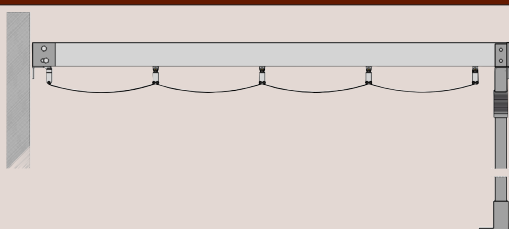

Max bredd 700 cm, max utfall 700 cm.
Fribärande max utfall 550 cm

Calpe Pergola

Standardfärg

Modellprogram och teknisk beskrivning

Calpe modell 100

Calpe modell 100 är uppbyggd på en 40x40 mm bärprofil i vitlackerad aluminium. Denna modell är anpassad för montage i undertak med konsoler alternativt att bärprofil skruvas direkt i undertaksreglar. Väv kan väljas ur Elissi textilkollektion. Reglage med lina alternativt motor. Väv viks ihop och samlas i ett paket i indraget läge. Max bredd 7 m, max utfall 7 m

Calpe modell 200

Calpe modell 200 är uppbyggd på en 40x80 mm bärprofil i vitlackerad aluminium. Montage i vägg och utliggare till ett stativ med stolpar. Väv kan väljas ur Elissi textilkollektion. Reglage med lina alternativt motor. Paket mot vägg i indraget läge. Max bredd 7 m, max utfall 7 m. Max fribärande utfall utan mittstöd 5,5 m.

Calpe modell 300

Calpe modell 300 är uppbyggd på en 40x80 mm bärprofil i vitlackerad aluminium. Denna modell anpassad för montage mellan två väggar. Väv kan väljas ur Elissi textilkollektion. Reglage med lina alternativt motor. Max bredd 7 m, max utfall 7 m. Max fribärande utfall utan mittstöd 5,5 m.

Calpe modell 400

Calpe modell 400 är uppbyggd på en 40x80 mm bärprofil i vitlackerad aluminium. Denna modell är helt fristående och uppbyggd på ett stativ med 4-6 ben beroende av bredd. Väv kan väljas ur Elissi textilkollektion. Reglage med lina alternativt motor. Max bredd 7 m, max utfall 7 m. Max fribärande utfall utan mittstöd 5,5 m.