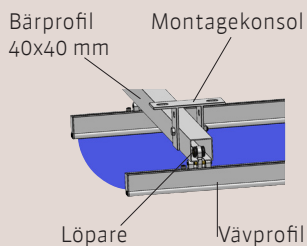

Max bredd 700 cm, max utfall 700 cm.
Fribärande max utfall 550 cm

Calpe Pergola

Standardfärg

Modellprogram och teknisk beskrivning

Calpe modell 100

Calpe modell 100 är uppbyggd på en 40x40 mm bärprofil i vitlackerad aluminium. Denna modell är anpassad för montage i undertak med konsoler alternativt att bärprofil skruvas direkt i undertaksreglar. Väv kan väljas ur Elissi textilkollektion. Reglage med lina alternativt motor. Väv viks ihop och samlas i ett paket i indraget läge. Max bredd 7 m, max utfall 7 m

Calpe modell 200

Calpe modell 200 är uppbyggd på en 40x80 mm bärprofil i vitlackerad aluminium. Montage i vägg och utliggare till ett stativ med stolpar. Väv kan väljas ur Elissi textilkollektion. Reglage med lina alternativt motor. Paket mot vägg i indraget läge. Max bredd 7 m, max utfall 7 m. Max fribärande utfall utan mittstöd 5,5 m.

Calpe modell 300

Calpe modell 300 är uppbyggd på en 40x80 mm bärprofil i vitlackerad aluminium. Denna modell anpassad för montage mellan två väggar. Väv kan väljas ur Elissi textilkollektion. Reglage med lina alternativt motor. Max bredd 7 m, max utfall 7 m. Max fribärande utfall utan mittstöd 5,5 m.

Calpe modell 400

Calpe modell 400 är uppbyggd på en 40x80 mm bärprofil i vitlackerad aluminium. Denna modell är helt fristående och uppbyggd på ett stativ med 4-6 ben beroende av bredd. Väv kan väljas ur Elissi textilkollektion. Reglage med lina alternativt motor. Max bredd 7 m, max utfall 7 m. Max fribärande utfall utan mittstöd 5,5 m.