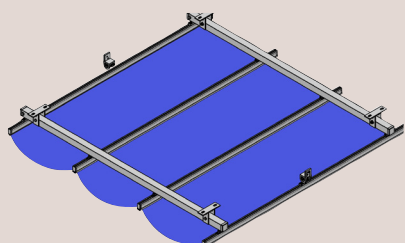

Max bredd 700 cm, max utfall 700 cm.
Fribärande max utfall 550 cm

Calpe Pergola

Standardfärg

Modellprogram och teknisk beskrivning

Calpe modell 100

Calpe modell 100 är uppbyggd på en 40x40 mm bärprofil i vitlackerad aluminium. Denna modell är anpassad för montage i undertak med konsoler alternativt att bärprofil skruvas direkt i undertaksreglar. Väv kan väljas ur Elissi textilkollektion. Reglage med lina alternativt motor. Väv viks ihop och samlas i ett paket i indraget läge. Max bredd 7 m, max utfall 7 m

Calpe modell 200

Calpe modell 200 är uppbyggd på en 40x80 mm bärprofil i vitlackerad aluminium. Montage i vägg och utliggare till ett stativ med stolpar. Väv kan väljas ur Elissi textilkollektion. Reglage med lina alternativt motor. Paket mot vägg i indraget läge. Max bredd 7 m, max utfall 7 m. Max fribärande utfall utan mittstöd 5,5 m.

Calpe modell 300

Calpe modell 300 är uppbyggd på en 40x80 mm bärprofil i vitlackerad aluminium. Denna modell anpassad för montage mellan två väggar. Väv kan väljas ur Elissi textilkollektion. Reglage med lina alternativt motor. Max bredd 7 m, max utfall 7 m. Max fribärande utfall utan mittstöd 5,5 m.

Calpe modell 400

Calpe modell 400 är uppbyggd på en 40x80 mm bärprofil i vitlackerad aluminium. Denna modell är helt fristående och uppbyggd på ett stativ med 4-6 ben beroende av bredd. Väv kan väljas ur Elissi textilkollektion. Reglage med lina alternativt motor. Max bredd 7 m, max utfall 7 m. Max fribärande utfall utan mittstöd 5,5 m.