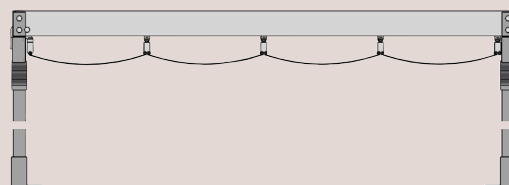

Max bredd 700 cm, max utfall 700 cm.
Fribärande max utfall 550 cm

Calpe Pergola

Standardfärg

Modellprogram och teknisk beskrivning

Calpe modell 100

Calpe modell 100 är uppbyggd på en 40x40 mm bärprofil i vitlackerad aluminium. Denna modell är anpassad för montage i undertak med konsoler alternativt att bärprofil skruvas direkt i undertaksreglar. Väv kan väljas ur Elissi textilkollektion. Reglage med lina alternativt motor. Väv viks ihop och samlas i ett paket i indraget läge. Max bredd 7 m, max utfall 7 m

Calpe modell 200

Calpe modell 200 är uppbyggd på en 40x80 mm bärprofil i vitlackerad aluminium. Montage i vägg och utliggare till ett stativ med stolpar. Väv kan väljas ur Elissi textilkollektion. Reglage med lina alternativt motor. Paket mot vägg i indraget läge. Max bredd 7 m, max utfall 7 m. Max fribärande utfall utan mittstöd 5,5 m.

Calpe modell 300

Calpe modell 300 är uppbyggd på en 40x80 mm bärprofil i vitlackerad aluminium. Denna modell anpassad för montage mellan två väggar. Väv kan väljas ur Elissi textilkollektion. Reglage med lina alternativt motor. Max bredd 7 m, max utfall 7 m. Max fribärande utfall utan mittstöd 5,5 m.

Calpe modell 400

Calpe modell 400 är uppbyggd på en 40x80 mm bärprofil i vitlackerad aluminium. Denna modell är helt fristående och uppbyggd på ett stativ med 4-6 ben beroende av bredd. Väv kan väljas ur Elissi textilkollektion. Reglage med lina alternativt motor. Max bredd 7 m, max utfall 7 m. Max fribärande utfall utan mittstöd 5,5 m.