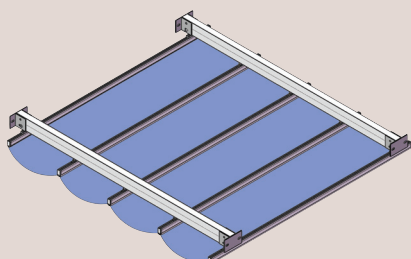

Max bredd 700 cm, max utfall 700 cm.
Fribärande max utfall 550 cm

Calpe Pergola

Standardfärg

Modellprogram och teknisk beskrivning

Calpe modell 100

Calpe modell 100 är uppbyggd på en 40x40 mm bärprofil i vitlackerad aluminium. Denna modell är anpassad för montage i undertak med konsoler alternativt att bärprofil skruvas direkt i undertaksreglar. Väv kan väljas ur Elissi textilkollektion. Reglage med lina alternativt motor. Väv viks ihop och samlas i ett paket i indraget läge. Max bredd 7 m, max utfall 7 m

Calpe modell 200

Calpe modell 200 är uppbyggd på en 40x80 mm bärprofil i vitlackerad aluminium. Montage i vägg och utliggare till ett stativ med stolpar. Väv kan väljas ur Elissi textilkollektion. Reglage med lina alternativt motor. Paket mot vägg i indraget läge. Max bredd 7 m, max utfall 7 m. Max fribärande utfall utan mittstöd 5,5 m.

Calpe modell 300

Calpe modell 300 är uppbyggd på en 40x80 mm bärprofil i vitlackerad aluminium. Denna modell anpassad för montage mellan två väggar. Väv kan väljas ur Elissi textilkollektion. Reglage med lina alternativt motor. Max bredd 7 m, max utfall 7 m. Max fribärande utfall utan mittstöd 5,5 m.

Calpe modell 400

Calpe modell 400 är uppbyggd på en 40x80 mm bärprofil i vitlackerad aluminium. Denna modell är helt fristående och uppbyggd på ett stativ med 4-6 ben beroende av bredd. Väv kan väljas ur Elissi textilkollektion. Reglage med lina alternativt motor. Max bredd 7 m, max utfall 7 m. Max fribärande utfall utan mittstöd 5,5 m.