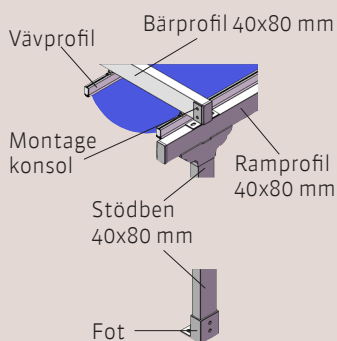

Max bredd 700 cm, max utfall 700 cm.
Fribärande max utfall 550 cm

Calpe Pergola

Standardfärg

Modellprogram och teknisk beskrivning

Calpe modell 100

Calpe modell 100 är uppbyggd på en 40x40 mm bärprofil i vitlackerad aluminium. Denna modell är anpassad för montage i undertak med konsoler alternativt att bärprofil skruvas direkt i undertaksreglar. Väv kan väljas ur Elissi textilkollektion. Reglage med lina alternativt motor. Väv viks ihop och samlas i ett paket i indraget läge. Max bredd 7 m, max utfall 7 m

Calpe modell 200

Calpe modell 200 är uppbyggd på en 40x80 mm bärprofil i vitlackerad aluminium. Montage i vägg och utliggare till ett stativ med stolpar. Väv kan väljas ur Elissi textilkollektion. Reglage med lina alternativt motor. Paket mot vägg i indraget läge. Max bredd 7 m, max utfall 7 m. Max fribärande utfall utan mittstöd 5,5 m.

Calpe modell 300

Calpe modell 300 är uppbyggd på en 40x80 mm bärprofil i vitlackerad aluminium. Denna modell anpassad för montage mellan två väggar. Väv kan väljas ur Elissi textilkollektion. Reglage med lina alternativt motor. Max bredd 7 m, max utfall 7 m. Max fribärande utfall utan mittstöd 5,5 m.

Calpe modell 400

Calpe modell 400 är uppbyggd på en 40x80 mm bärprofil i vitlackerad aluminium. Denna modell är helt fristående och uppbyggd på ett stativ med 4-6 ben beroende av bredd. Väv kan väljas ur Elissi textilkollektion. Reglage med lina alternativt motor. Max bredd 7 m, max utfall 7 m. Max fribärande utfall utan mittstöd 5,5 m.