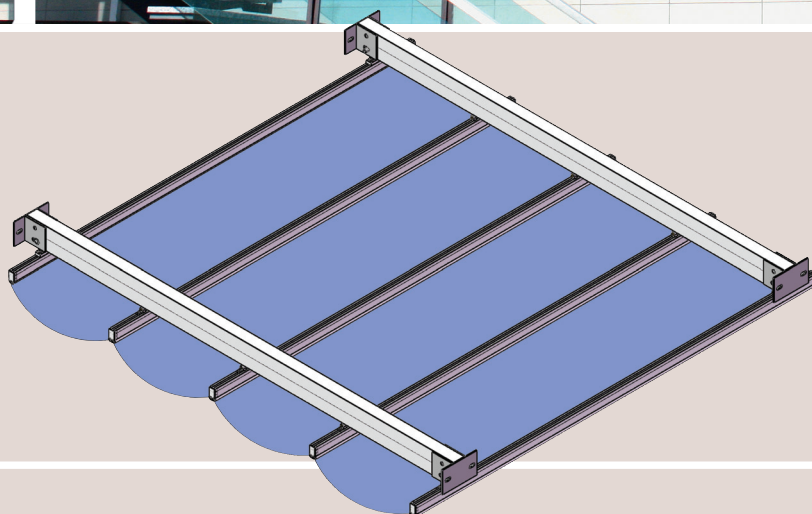

Calpe

Calpe är ett alternativ till vikarmsmarkiser. Fyra olika modeller som standard. Montage i underak eller fribärande från vägg till vägg, alternativt fristående.

Calpe manövreras manuellt med lina eller motorreglage.

Max bredd 700 cm, max utfall 700 cm.
Fribärande max utfall 550 cm

Calpe Pergola

Standardfärg

Modellprogram och teknisk beskrivning

Calpe modell 100

Calpe modell 100 är uppbyggd på en 40x40 mm bärprofil i vitlackerad aluminium. Denna modell är anpassad för montage i undertak med konsoler alternativt att bärprofil skruvas direkt i undertaksreglar. Väv kan väljas ur Elissi textilkollektion. Reglage med lina alternativt motor. Väv viks ihop och samlas i ett paket i indraget läge. Max bredd 7 m, max utfall 7 m

Calpe modell 200

Calpe modell 200 är uppbyggd på en 40x80 mm bärprofil i vitlackerad aluminium. Montage i vägg och utliggare till ett stativ med stolpar. Väv kan väljas ur Elissi textilkollektion. Reglage med lina alternativt motor. Paket mot vägg i indraget läge. Max bredd 7 m, max utfall 7 m. Max fribärande utfall utan mittstöd 5,5 m.

Calpe modell 300

Calpe modell 300 är uppbyggd på en 40x80 mm bärprofil i vitlackerad aluminium. Denna modell anpassad för montage mellan två väggar. Väv kan väljas ur Elissi textilkollektion. Reglage med lina alternativt motor. Max bredd 7 m, max utfall 7 m. Max fribärande utfall utan mittstöd 5,5 m.