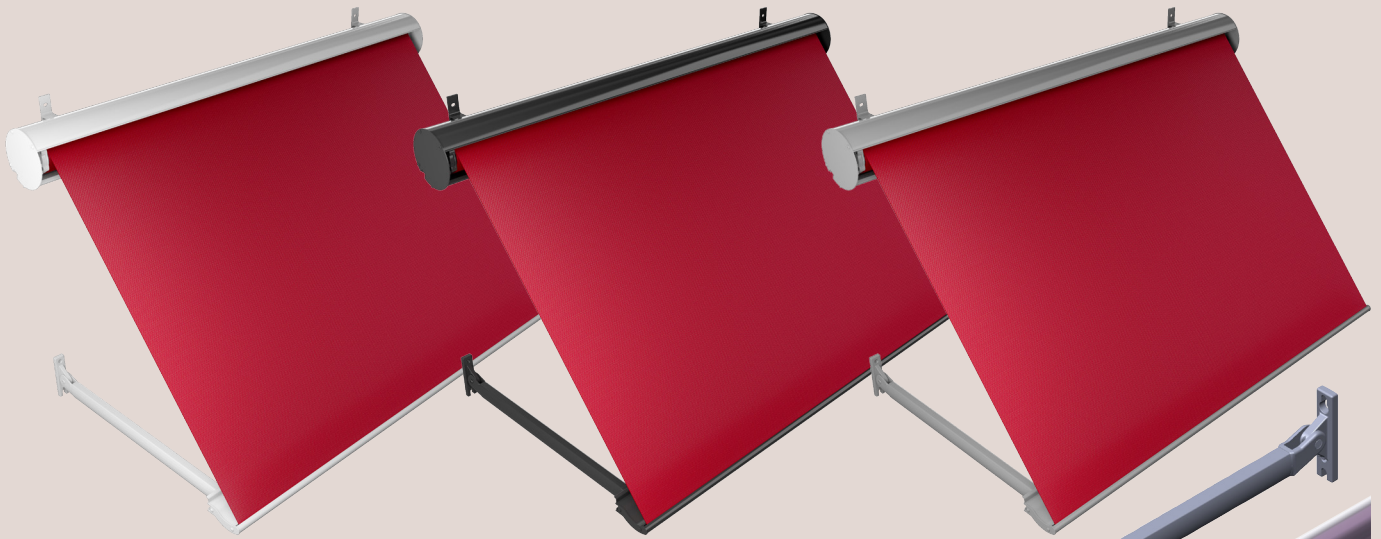

Arena

Hälsbild från Anebyhus

Arena är en designad fönstermarkis med rund kassett och tättslutande lock. Markisens aluminiumkassett skyddar väven i infällt läge.

Arena manövreras med motorreglage alternativt manuellt med band eller linvevbox från insida.

Stativ i naturanodiserat aluminium, lackering i önskad RAL-kulör kan också erbjudas.

Väv ligger helt skyddad i en aluminiumkassett

Stort utval av textilier i 100% spinnfärgad akryl

Motoriserad markis kan med fördel anslutas till en sol & vindautomatik

Maxbredd 500 cm,
Armlängder 60 cm, 70 cm, 80 cm, 90 cm, 100 cm och 120 cm

Arena fönstermarkis

Standardfärg
naturanodiserad
Aluminium

Arena fallarm

Arena frontprofil

Teknisk information

Profiler

Kassett och frontprofiler i strängpressad naturanodiserad aluminium. Upprullningsrör 70 mm galvaniserat stål vid vevreglage och motorisering. Upprullningsrör 43 mm galvaniserat stål vid band och linreglage. Profiler till armar i strängpressad och lackerad aluminium. Detaljer till armar i pressgjuten och lackerad aluminium. Samtliga lackerade detaljer och profiler kromateras före lackering

Utfallsarmar

Utfallsarmar kan erhållas i 600 mm, 700 mm, 800 mm, 900 mm, 1000 mm och 1200 mm

Färger

Arena levereras som standard med profiler i naturanodiserad utförande. Mot tillägg kan Arena erhållas i Ral-färg enligt kundens önskemål.