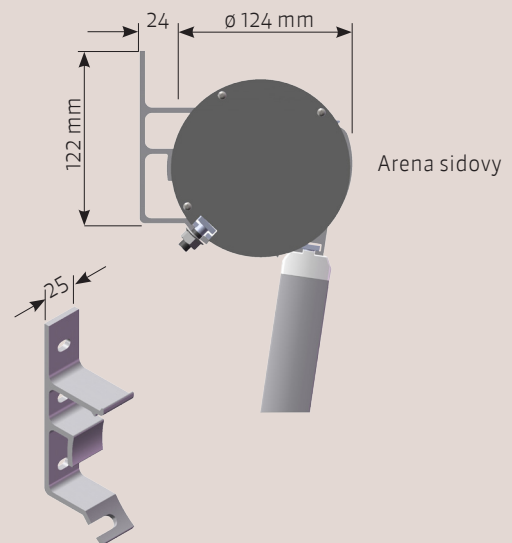

Arena

Hälsbild från Anebyhus

Arena är en designad fönstermarkis med rund kassett och tättslutande lock. Markisens aluminiumkassett skyddar väven i infällt läge.

Arena manövreras med motorreglage alternativt manuellt med band eller linvevbox från insida.

Maxbredd 500 cm,
Armlängder 60 cm, 70 cm, 80 cm, 90 cm, 100 cm och 120 cm

Arena fönstermarkis

Standardfärg
naturanodiserad
Aluminium

Arena fallarm

Arena frontprofil

Teknisk information

Profiler

Kassett och frontprofiler i strängpressad naturanodiserad aluminium. Upprullningsrör 70 mm galvaniserat stål vid vevreglage och motorisering. Upprullningsrör 43 mm galvaniserat stål vid band och linreglage. Profiler till armar i strängpressad och lackerad aluminium. Detaljer till armar i pressgjuten och lackerad aluminium. Samtliga lackerade detaljer och profiler kromateras före lackering

Måttuppgifter

Arena levereras med maxbredd 5000 mm. Vävbredd 100-130 mm smalare än beställningsmått beroende av reglagealternativ

Tillbehör

Vid nischmontage kan sidobeslag för montage av arm användas. Alternativt kan Arena regleras med bandvevbox eller linvevbox. Arena är speciellt anpassad för motorisering.

Arena sidovy

Arena väggkonsol
standard

Tillbehör

Sidobeslag för
montage av arm
i nischsida

Vevbox för band

Vevbox för lina