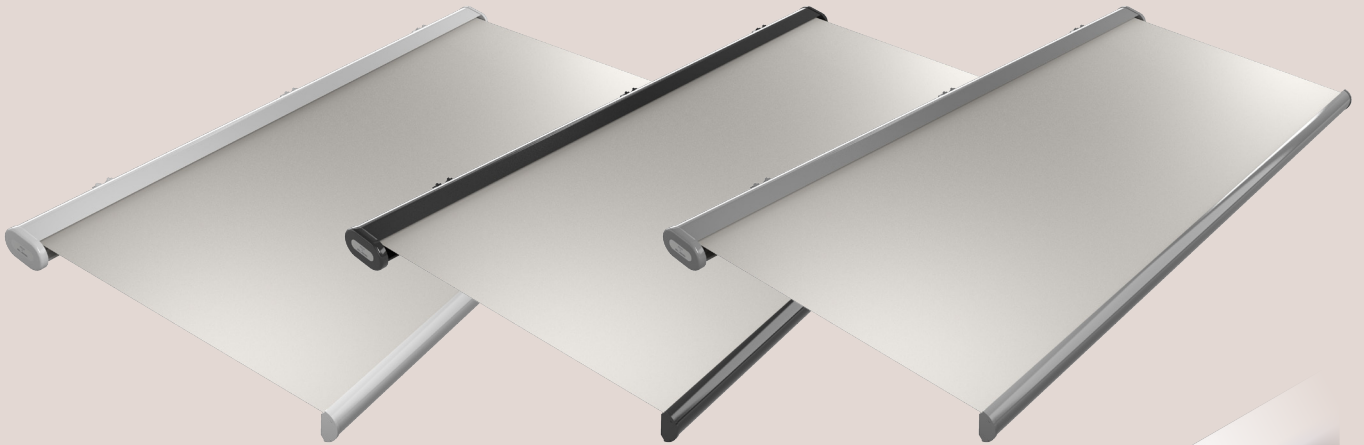

Atlet

Atlet är en vikarmsmarkis i helkassett.
Markisens aluminiumkassett skyddar både väv och armar i infällt läge.

Manövrering med motor, kabelbunden med fast strömbrytare eller fjärrkontroll med handsändare

Stativ i färgerna vitt, grått eller svart som standard, andra kulörer kan också erbjudas.

Väv och armar ligger helt skyddade i en kassett

Stort utval av textilier i 100% spinnfärgad akryl

Motoriserad markis kan med fördel anslutas till en sol & vindautomatik

Maxbredd 600cm,
Armlängder 175, 210, 260, 300 samt 350 cm

Atlet kan kompletteras med LED-belysning .
5W eller 15W per meter i varmvit belysning
alternativt flerfärgsbelysning 15W/m (RGB).

Atlet Vikarmsmarkis i helkassett

Standardfärger

Teknisk information

Profiler

Kassett och frontprofiler i strängpressad lackerad aluminium.
Upprullningsrör 78 mm galvaniserat stål
Profiler till armar i strängpressad och lackerad aluminium.
Detaljer till armar i pressgjuten och lackerad aluminium
Samtliga lackerade detaljer och profiler kromateras före lackering