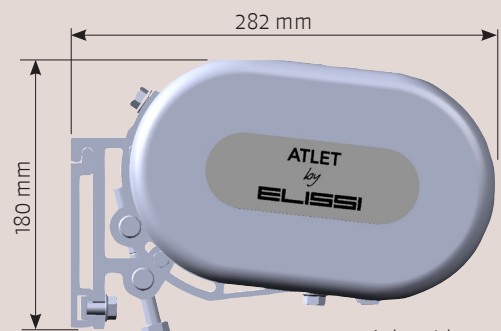

Måttuppgifter

Atlet levereras med maxbredd 6000 mm.
Vävbredd ca 130 mm smalare än beställningsmått.

Tillbehör

Som tillbehör kan Atlet levereras med konsol för takmontage.
Extra täckprofil i aluminium för tätning mellan vägg och markis.
Även denna lackeras som standard i tre färger enligt ovan.
Atlet kan också kompletteras med LED-belysning.
Profil för belysning monteras på undersida markiskassett.
Belysning kan erhållas i 5W/m alternativt 15W/m samt flerfärgsbelysning 15W/m (RGB). RGB-belysning styrs via fjärrkontroll och kan skifta mellan flera olika färger.

Atlet frontprofil

Atlet sidovy

Standard väggkonsol

Tillbehör

Montagekonsol för takmontage

Som tillbehör kan väggkonsol erhållas i längd 700 mm

Aluminiumlist för LED-belysning

Extra täckprofil mellan vägg och markis