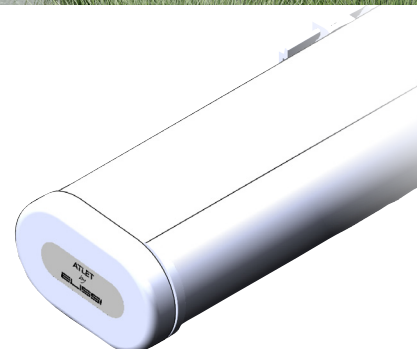

Atlet

Atlet är en vikarmsmarkis i helkassett.
Markisens aluminiumkassett skyddar både väv och armar i infällt läge.

Manövrering med motor, kabelbunden med fast strömbrytare eller fjärrkontroll med handsändare

Stativ i färgerna vitt, grått eller svart som standard, andra kulörer kan också erbjudas.

Väv och armar ligger helt skyddade i en kassett

Stort utval av textilier i 100% spinnfärgad akryl

Motoriserad markis kan med fördel anslutas till en sol & vindautomatik

Maxbredd 600cm,
Armlängder 175, 210, 260, 300 samt 350 cm

Atlet kan kompletteras med LED-belysning .
5W eller 15W per meter i varmvit belysning
alternativt flerfärgsbelysning 15W/m (RGB).

Atlet Vikarmsmarkis i helkassett