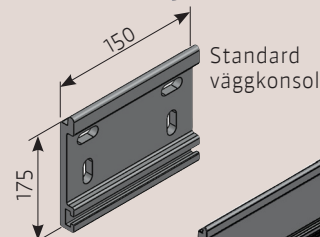

Atlet Vikarmsmarkis i helkassett

Standardfärger

Teknisk information

Profiler

Kassett och frontprofiler i strängpressad lackerad aluminium.
Upprullningsrör 78 mm galvaniserat stål
Profiler till armar i strängpressad och lackerad aluminium.
Detaljer till armar i pressgjuten och lackerad aluminium
Samtliga lackerade detaljer och profiler kromateras före lackering

Utfallsarmar

Utfallsarmar kan erhållas i 1750 mm, 2100 mm, 2600 mm
3000 mm och 3500 mm utfall

Färger

Atlet levereras med samtliga synliga detaljer och profiler i lackerat utförande. Standardfärger är Vitt (RAL9010), Svart (RAL9005) och Grått (RAL7035).
Mot tillägg kan Atlet erhållas i Ral-färg enligt kundens önskemål.

Väv

Markisväv kan erhållas i ett stort urval av färger.
Textilier 100% spinnfärgad akryl, speciellt anpassad för utomhusbruk. Se Elissi textilkollektion

Reglage

Atlet levereras med motorreglage.
Atlet kan styras med kabelbunden brytare alternativt fjärrkontroll samt kompletteras med sol och vindautomatik.

Måttuppgifter

Atlet levereras med maxbredd 6000 mm.
Vävbredd ca 130 mm smalare än beställningsmått.

Tillbehör

Som tillbehör kan Atlet levereras med konsol för takmontage.
Extra täckprofil i aluminium för tätning mellan vägg och markis.
Även denna lackeras som standard i tre färger enligt ovan.
Atlet kan också kompletteras med LED-belysning.
Profil för belysning monteras på undersida markiskassett.
Belysning kan erhållas i 5W/m alternativt 15W/m samt flerfärgsbelysning 15W/m (RGB). RGB-belysning styrs via fjärrkontroll och kan skifta mellan flera olika färger.

Tillbehör