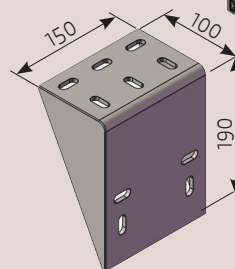

Atlet frontprofil

Atlet sidovy

Standard väggkonsol

Tillbehör

Montagekonsol för takmontage

Som tillbehör kan väggkonsol erhållas i längd 700 mm

Aluminiumlist för LED-belysning

Extra täckprofil mellan vägg och markis