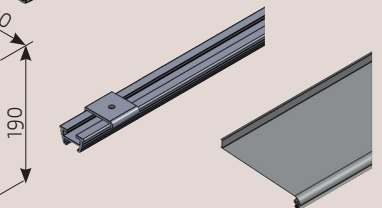

Måttuppgifter

Atlet levereras med maxbredd 6000 mm.
Vävbredd ca 130 mm smalare än beställningsmått.

Tillbehör

Som tillbehör kan Atlet levereras med konsol för takmontage.
Extra täckprofil i aluminium för tätning mellan vägg och markis.
Även denna lackeras som standard i tre färger enligt ovan.
Atlet kan också kompletteras med LED-belysning.
Profil för belysning monteras på undersida markiskassett.
Belysning kan erhållas i 5W/m alternativt 15W/m samt flerfärgsbelysning 15W/m (RGB). RGB-belysning styrs via fjärrkontroll och kan skifta mellan flera olika färger.

Atlet frontprofil

Atlet sidovy

Standard väggkonsol

Tillbehör

Montagekonsol för takmontage

Som tillbehör kan väggkonsol erhållas i längd 700 mm

Aluminiumlist för LED-belysning

Extra täckprofil mellan vägg och markis